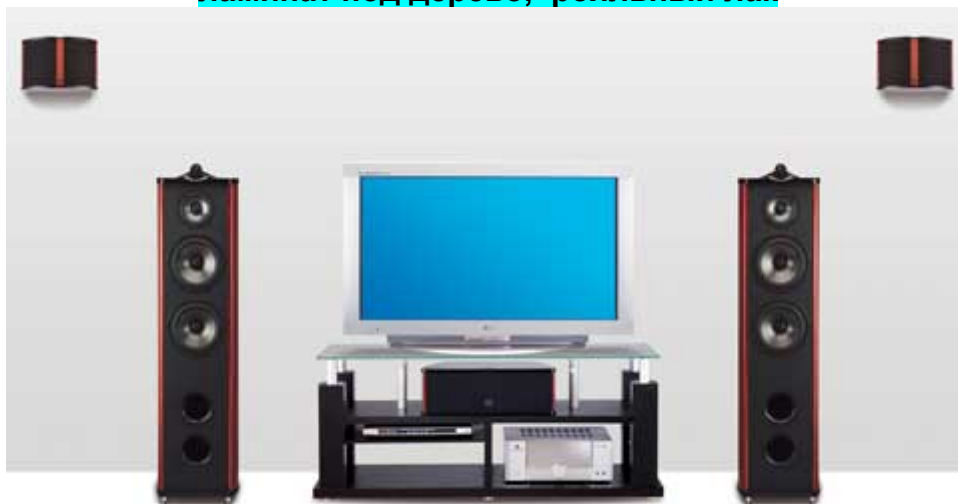

Home Theater System Swans Diva 4.2HT

ламинат под дерево, рояльный лак

Наименование	Описание	
Swans Diva 4.2F	Фронтальная АС, трехполосная, 120 Вт, 39-20кГц, 6 Ом, 88 Дб, 238×350×1048 мм, 22.5кг	пара
Swans Diva 4.2C	АС центрального канала, двухполосная, 80Вт, 50-20кГц, 6 Ом, 86 Дб, 532х300х179мм, 11,2 кг	шт
Swans Diva 4.2R	Тыловая АС, 80 Вт, 67-20кГц, 6 Ом, 87 Дб, “биполь”, 412×186х264мм, 7,6кг	пара
Swans Sub 60	Сабвуфер, 100 Вт, 36-160 Гц, 4Ом, 416х378х376мм, 23кг	пара