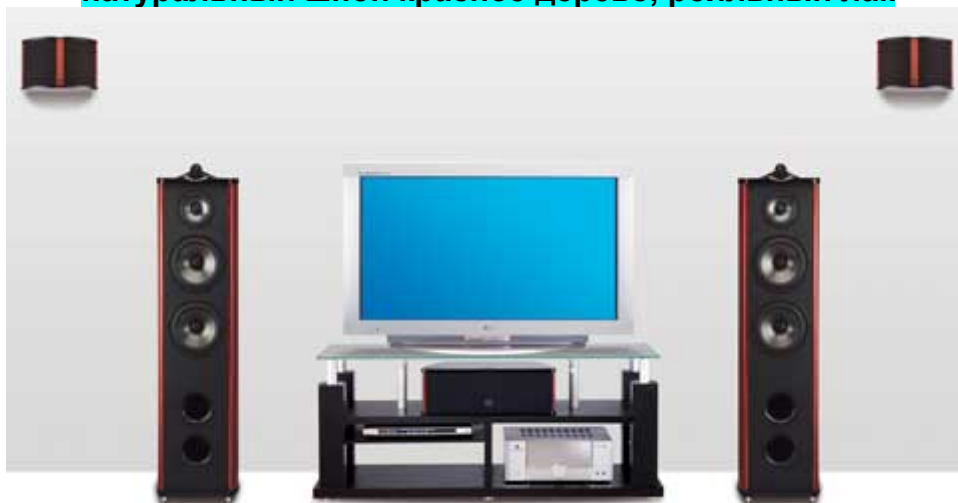

Home Theater System Swans Diva 4.2HT+

натуральный шпон красное дерево, рояльный лак

Наименование	Описание	
Swans Diva 4.2F+	Фронтальная АС, трехполосная, 120 Вт, 39-20кГц, 6 Ом, 88 Дб, 238×350×1048 мм, 22.5кг	пара
Swans Diva 4.2C+	АС центрального канала, двухполосная, 80Вт, 50-20кГц, 6 Ом, 86 Дб, 532х300х179мм, 11,2 кг	шт
Swans Diva 4.2R+	Тыловая АС, 80 Вт, 67-20кГц, 6 Ом, 87 Дб, “биполь”, 412×186х264мм, 7,6кг	пара
Swans Sub 60+	Сабвуфер, 100 Вт, 36-160 Гц, 4Ом, 416х378х376мм, 23кг	пара