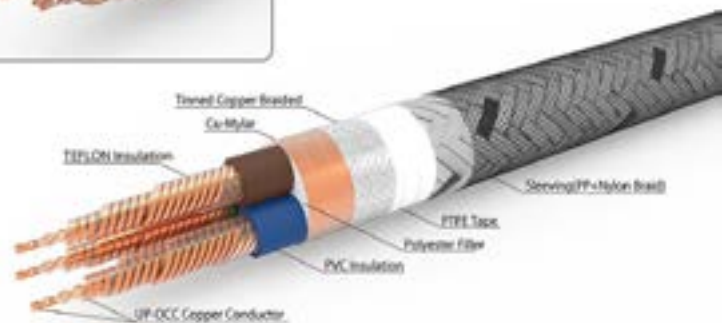

The Grand - SP

The Grand - ITX/ITR

The Grand - P