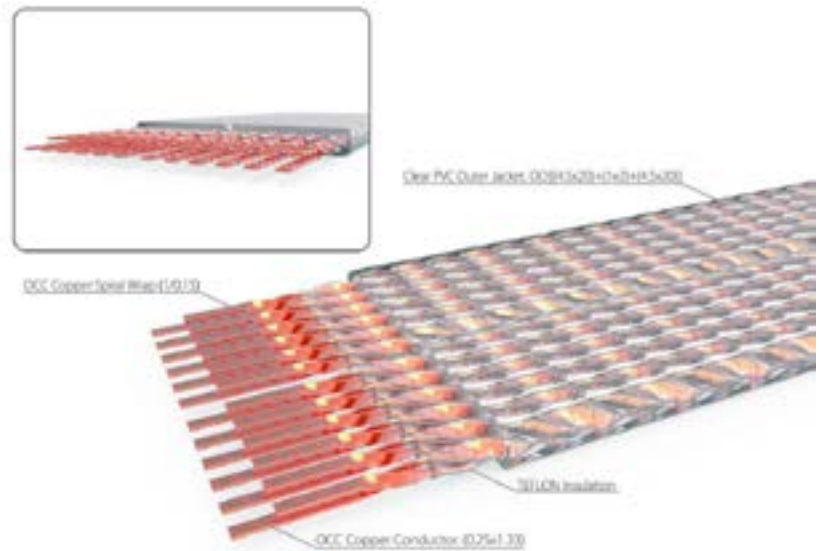

The Grand - SP